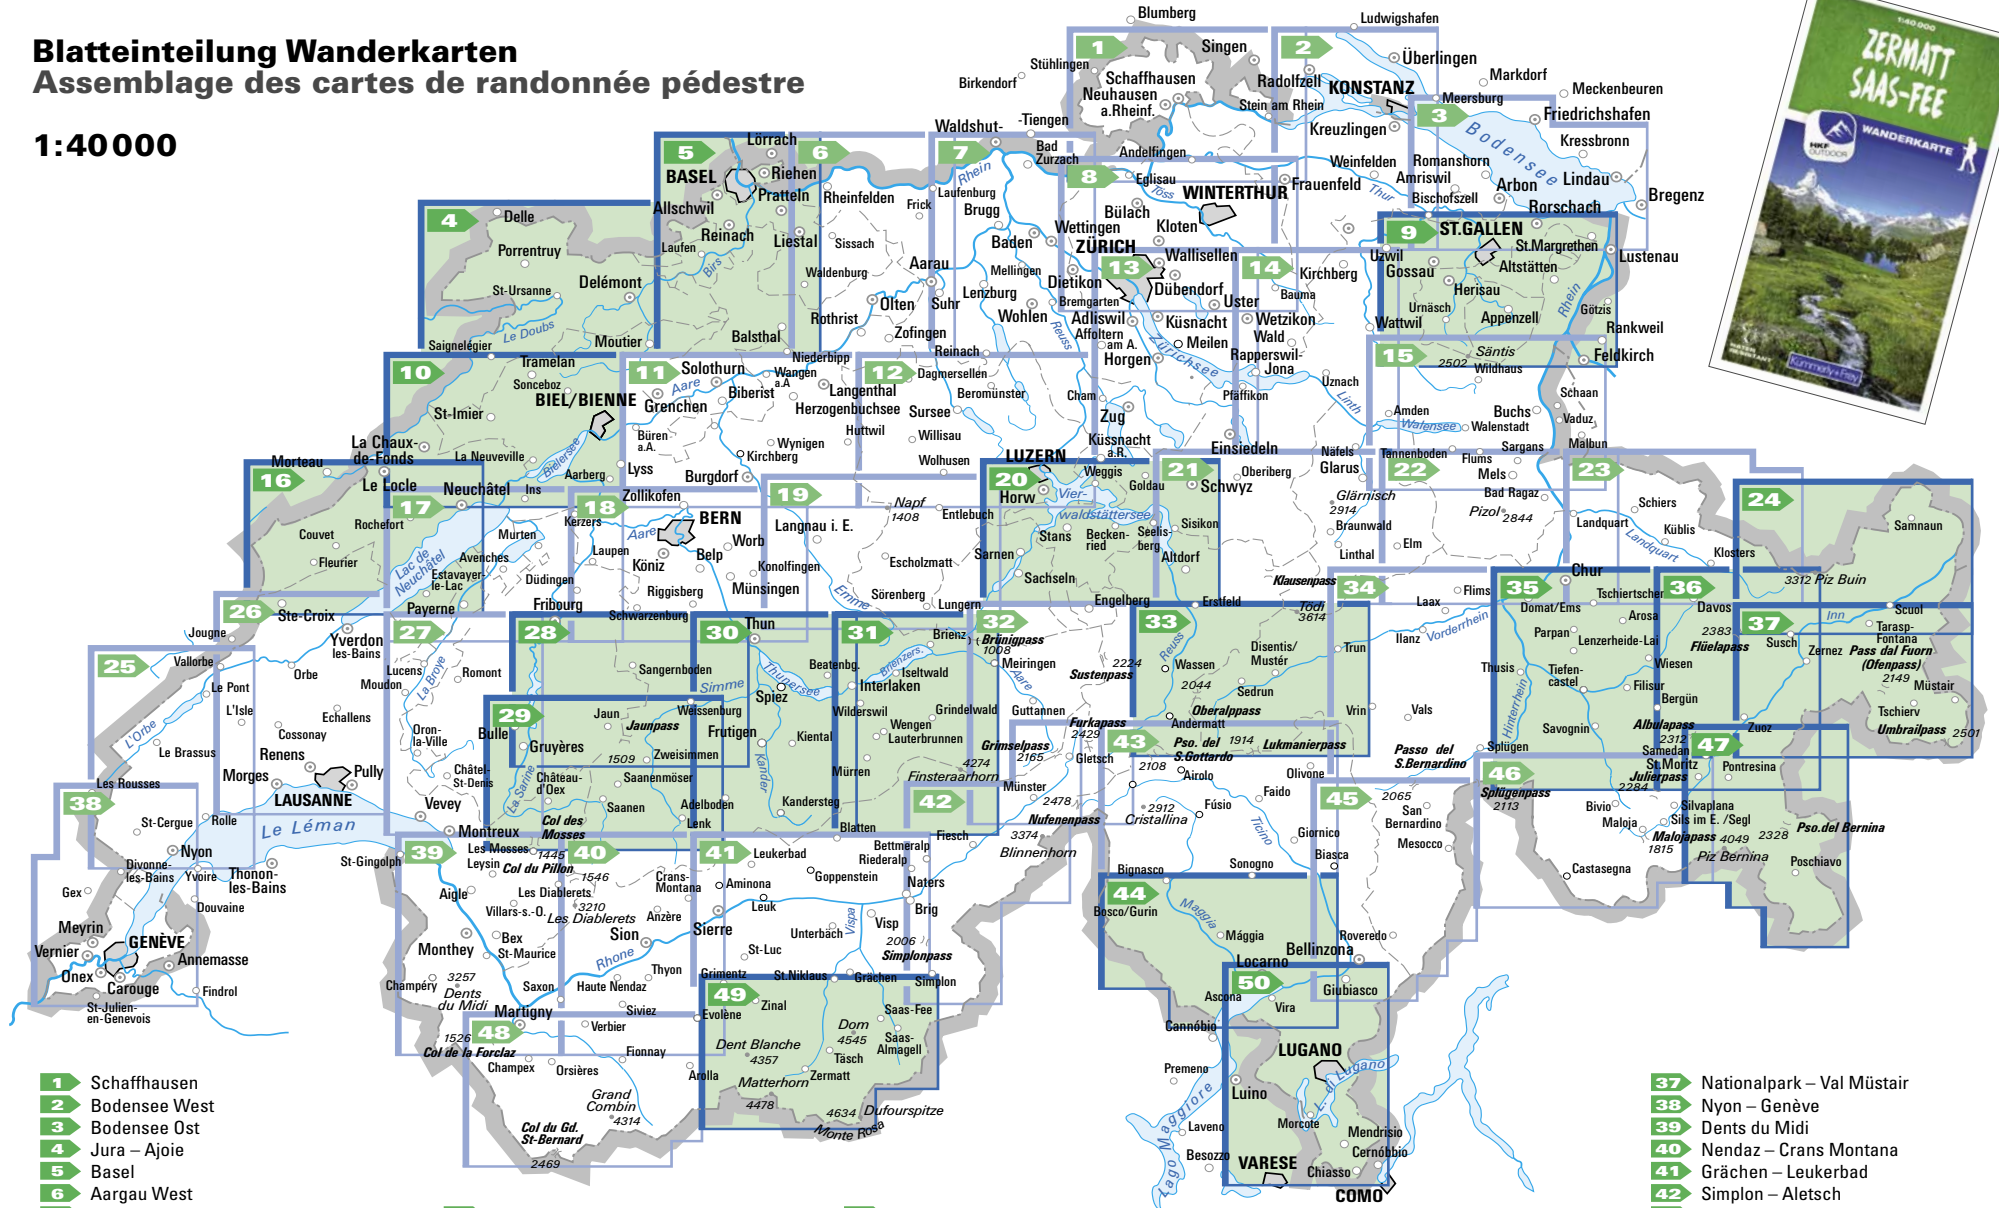

Blatteinteilung Wanderkarten Assemblage des cartes de randonnée pédestre

1:40 000

- | | | | | |
|--|--|--|--|---|
| <ul style="list-style-type: none"> 1 Schaffhausen 2 Bodensee West 3 Bodensee Ost 4 Jura – Ajoie 5 Basel 6 Aargau West 7 Aargau Ost 8 Zürcher Unterland 9 Appenzell – Säntis 10 Franches-Montagnes 11 Solothurn 12 Luzern 13 Zürichsee 14 Rapperswil-Jona | <ul style="list-style-type: none"> 15 Walensee 16 Val de Travers 17 Murten 18 Bern 19 Emmental – Entlebuch 20 Vierwaldstättersee 21 Schwyz – Glarus 22 Sarganserland | <ul style="list-style-type: none"> 23 Prättigau 24 Unterengadin 25 Vallée de Joux 26 Yverdon-les-Bains – Lausanne 27 Moléson – Romont 28 Gantersch 29 Simmental 30 Thunersee | <ul style="list-style-type: none"> 31 Jungfrau-Region 32 Hasliberg – Grimsel 33 Andermatt – Surselva 34 Fiems – Laax 35 Arosa – Lenzerheide – Savognin 36 Davos – St. Moritz | <ul style="list-style-type: none"> 37 Nationalpark – Val Müstair 38 Nyon – Genève 39 Dents du Midi 40 Nendaz – Crans Montana 41 Grächen – Leukerbad 42 Simplon – Aletsch 43 Leventina 44 Locarno 45 Bellinzona – San Bernardino 46 Silvaplana – Bergell 47 Bernina – Pontresina 48 Grand-St-Bernard 49 Zermatt – Saas-Fee 50 Lugano |
|--|--|--|--|---|